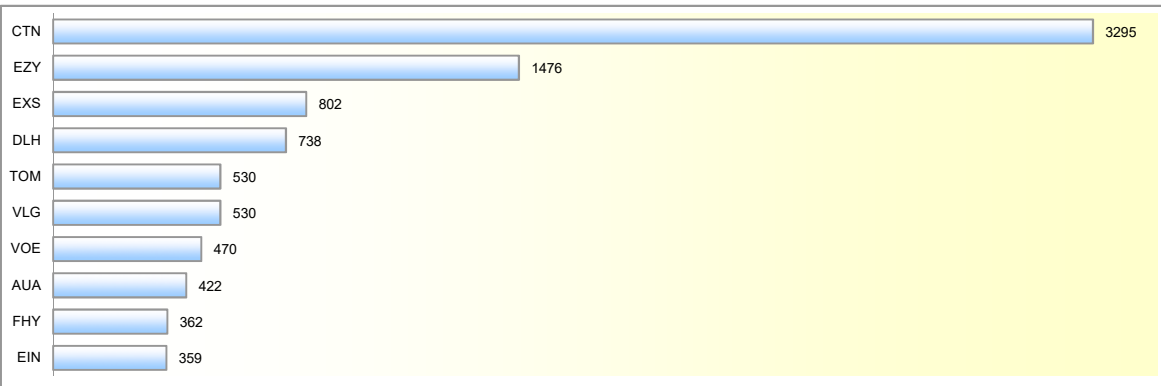

Overview - 2023

Dubrovnik Airport

Operations by Aircraft Category

Top 10 Commercial Carriers - 2023

Operations by Hour - 2023

Operations by Aircraft Category - 2023 & 2022

Dubrovnik Airport

Oper Year	Aircraft Cat	Commercial Jet	Helicopter	Propeller	Regional Jet	Turboprop	Unknown	Total
2022	Business Jet	574	10114	291	38	207	962	150 12336
1		3	83				73	159
2		3	26				47	76
3		4	83			1	80	168
4		31	390			16	48	8 493
5		84	1530	64	13	30	68	19 1808
6		149	1709	62	18	45	135	19 2137
7		179	2142	41	6	62	133	45 2608
8		46	2285	54		36	138	40 2599
9		48	927	39		16	84	17 1131
10		22	764	31	1	1	73	2 894
11		3	91				42	136
12		2	84				41	127
2023		889	12767	536	64	211	1350	277 16094
1		1	72		4	1	52	130
2		5	96	16			59	176
3		14	239	46	1	3	73	7 383
4		45	840	44	7	12	126	18 1092
5		48	1435	38	11	7	143	31 1713
6		91	1804	59	8	19	144	55 2180
7		131	2076	80	2	26	134	35 2484
8		267	2244	62	9	74	149	51 2856
9		166	1916	52	17	26	156	47 2380
10		82	1580	52	2	43	167	17 1943
11		26	273	39	2		75	12 427
12		13	192	48	1		72	4 330

Operations by Hour - 2023

Dubrovnik Airport

Oper Year	Hour	Operation Type			Total		
		A	D	T			
2023	0		31	29	60		
	1		7	7	14		
	2		6	2	8		
	5		4	1	5		
	6		39	327	366		
	7		118	296	414		
	8		392	165	557		
	9		632	391	1	1024	
	10		576	614		1190	
	11		727	600		1327	
	12		976	761		1737	
	13		457	1049	1	1507	
	14		450	482		932	
	15		640	514		1154	
	16		487	618		1105	
	17		334	484		818	
	18		377	318		695	
	19		369	442		811	
	20		410	372		782	
	21		433	386		819	
	22		250	220		470	
	23		173	126		299	
	Total			7888	8204	2	16094