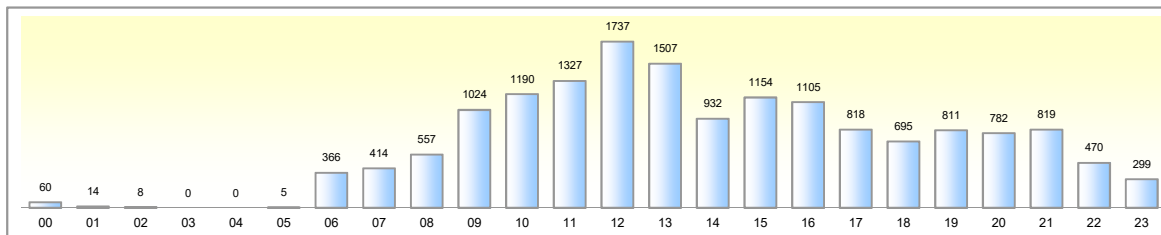

Overview - 2023

Dubrovnik Airport

Operations by Aircraft Category

Top 10 Commercial Carriers - 2023

Operations by Hour - 2023

Operations by Aircraft Category - 2023 & 2022

Dubrovnik Airport

Oper Year	Aircraft Cat	Commercial Jet	Helicopter	Propeller	Regional Jet	Turboprop	Unknown	Total
2022	Business Jet	574	10114	291	38	207	962	150 12336
1		3	83				73	159
2		3	26				47	76
3		4	83			1	80	168
4		31	390			16	48	8 493
5		84	1530	64	13	30	68	19 1808
6		149	1709	62	18	45	135	19 2137
7		179	2142	41	6	62	133	45 2608
8		46	2285	54		36	138	40 2599
9		48	927	39		16	84	17 1131
10		22	764	31	1	1	73	2 894
11		3	91				42	136
12		2	84				41	127
2023		889	12767	536	64	211	1350	277 16094
1		1	72		4	1	52	130
2		5	96	16			59	176
3		14	239	46	1	3	73	7 383
4		45	840	44	7	12	126	18 1092
5		48	1435	38	11	7	143	31 1713
6		91	1804	59	8	19	144	55 2180
7		131	2076	80	2	26	134	35 2484
8		267	2244	62	9	74	149	51 2856
9		166	1916	52	17	26	156	47 2380
10		82	1580	52	2	43	167	17 1943
11		26	273	39	2		75	12 427
12		13	192	48	1		72	4 330

Operations by Hour - 2023

Dubrovnik Airport

Oper Year	Hour	Operation Type			Total		
		A	D	T			
2023	0		31	29	60		
	1		7	7	14		
	2		6	2	8		
	5		4	1	5		
	6		39	327	366		
	7		118	296	414		
	8		392	165	557		
	9		632	391	1	1024	
	10		576	614		1190	
	11		727	600		1327	
	12		976	761		1737	
	13		457	1049	1	1507	
	14		450	482		932	
	15		640	514		1154	
	16		487	618		1105	
	17		334	484		818	
	18		377	318		695	
	19		369	442		811	
	20		410	372		782	
	21		433	386		819	
	22		250	220		470	
	23		173	126		299	
	Total			7888	8204	2	16094