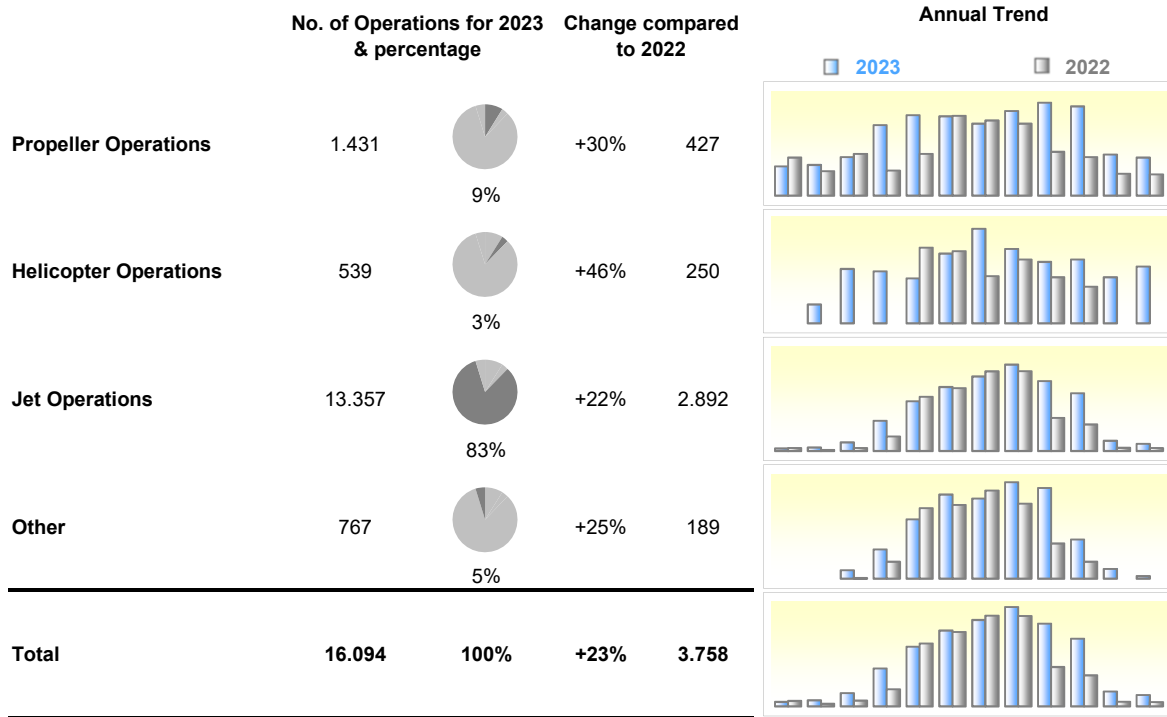

Overview - 2023

Dubrovnik Airport

Operations by Aircraft Category

Top 10 Commercial Carriers - 2023

Operations by Hour - 2023

Operations by Aircraft Category - 2023 & 2022

Dubrovnik Airport

Oper Year	Aircraft Cat	Commercial Jet	Helicopter	Propeller	Regional Jet	Turboprop	Unknown	Total
2022	Business Jet	574	10114	291	38	207	962	150 12336
1		3	83				73	159
2		3	26				47	76
3		4	83			1	80	168
4		31	390			16	48	8 493
5		84	1530	64	13	30	68	19 1808
6		149	1709	62	18	45	135	19 2137
7		179	2142	41	6	62	133	45 2608
8		46	2285	54		36	138	40 2599
9		48	927	39		16	84	17 1131
10		22	764	31	1	1	73	2 894
11		3	91				42	136
12		2	84				41	127
2023		889	12767	536	64	211	1350	277 16094
1		1	72		4	1	52	130
2		5	96	16			59	176
3		14	239	46	1	3	73	7 383
4		45	840	44	7	12	126	18 1092
5		48	1435	38	11	7	143	31 1713
6		91	1804	59	8	19	144	55 2180
7		131	2076	80	2	26	134	35 2484
8		267	2244	62	9	74	149	51 2856
9		166	1916	52	17	26	156	47 2380
10		82	1580	52	2	43	167	17 1943
11		26	273	39	2		75	12 427
12		13	192	48	1		72	4 330

Operations by Hour - 2023

Dubrovnik Airport

Oper Year	Hour	Operation Type			Total		
		A	D	T			
2023	0		31	29	60		
	1		7	7	14		
	2		6	2	8		
	5		4	1	5		
	6		39	327	366		
	7		118	296	414		
	8		392	165	557		
	9		632	391	1	1024	
	10		576	614		1190	
	11		727	600		1327	
	12		976	761		1737	
	13		457	1049	1	1507	
	14		450	482		932	
	15		640	514		1154	
	16		487	618		1105	
	17		334	484		818	
	18		377	318		695	
	19		369	442		811	
	20		410	372		782	
	21		433	386		819	
	22		250	220		470	
	23		173	126		299	
	Total			7888	8204	2	16094