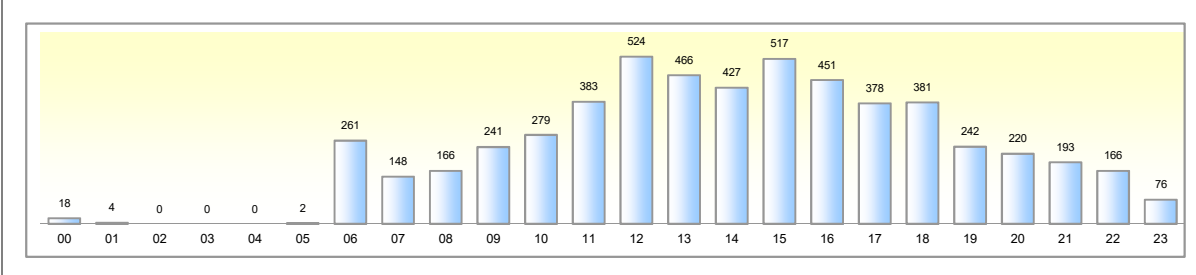

Overview - 2021

Dubrovnik Airport

Operations by Aircraft Category

Top 10 Commercial Carriers - 2021

Operations by Hour - 2021

Operations by Aircraft Category - 2021 & 2020

Dubrovnik Airport

Oper Year	Aircraft Cat	Commercial Jet	Helicopter	Military	Propeller	Regional Jet	Turboprop	Unknown	Total
2020	Business Jet	586	2348	136	3	48	313	1156	21 4611
1			101				52		153
2	2	104				1	42		149
3	2	64				8	18		92
5	12	13					71		96
6	73	68	2		3	5	98	1	250
7	155	489	32		20	75	178	8	957
8	249	872	68	3	13	117	227	9	1558
9	53	455	34		8	68	173	1	792
10	26	127			2	39	133	2	329
11	12	40			2		127		181
12	2	15					37		54
2021	422	3744	32		30	214	1075	26	5543
4	3	67				3	66		139
5	14	98			2	5	91		210
6	24	240	2		2	12	115	2	397
7	53	313			3	16	83	6	474
8	189	891	5		9	68	162	8	1332
9	102	1181	20		9	69	232	8	1621
10	30	750	5		5	39	195	2	1026
11	5	97				1	86		189
12	2	107				1	45		155

Operations by Hour - 2021

Dubrovnik Airport

Oper Year	Hour	Operation Type			Total		
		A	D	T			
2021	0		17	1	18		
	1		2	2	4		
	5		1	1	2		
	6		16	245	261		
	7		35	113	148		
	8		118	48	166		
	9		116	125	241		
	10		179	100	279		
	11		182	201	383		
	12		304	219	524		
	13		176	290	466		
	14		242	185	427		
	15		275	242	517		
	16		194	257	451		
	17		201	177	378		
	18		175	206	381		
	19		100	142	242		
	20		108	112	220		
	21		91	102	193		
	22		136	30	166		
	23		66	10	76		
	Total			2734	2808	1	5543