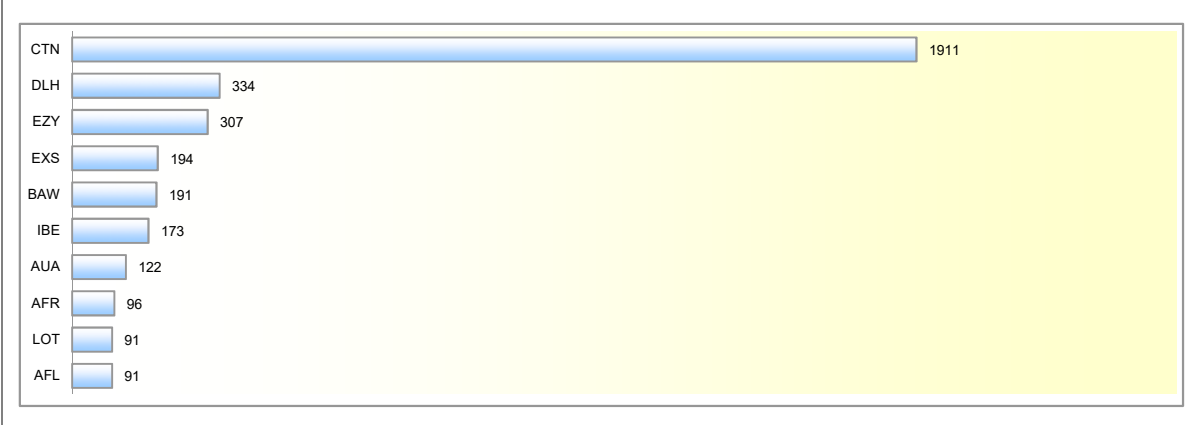

Overview - 2021

Dubrovnik Airport

Operations by Aircraft Category

Top 10 Commercial Carriers - 2021

Operations by Hour - 2021

Operations by Aircraft Category - 2021 & 2020

Dubrovnik Airport

Oper Year	Aircraft Cat	Commercial Jet	Helicopter	Military	Propeller	Regional Jet	Turboprop	Unknown	Total
2020	Business Jet	586	2348	136	3	48	313	1156	21 4611
1			101				52		153
2	2	104				1	42		149
3	2	64				8	18		92
5	12	13					71		96
6	73	68	2		3	5	98	1	250
7	155	489	32		20	75	178	8	957
8	249	872	68	3	13	117	227	9	1558
9	53	455	34		8	68	173	1	792
10	26	127			2	39	133	2	329
11	12	40			2		127		181
12	2	15					37		54
2021	422	3744	32		30	214	1075	26	5543
4	3	67				3	66		139
5	14	98			2	5	91		210
6	24	240	2		2	12	115	2	397
7	53	313			3	16	83	6	474
8	189	891	5		9	68	162	8	1332
9	102	1181	20		9	69	232	8	1621
10	30	750	5		5	39	195	2	1026
11	5	97				1	86		189
12	2	107				1	45		155

Operations by Hour - 2021

Dubrovnik Airport

Oper Year	Hour	Operation Type			Total		
		A	D	T			
2021	0		17	1	18		
	1		2	2	4		
	5		1	1	2		
	6		16	245	261		
	7		35	113	148		
	8		118	48	166		
	9		116	125	241		
	10		179	100	279		
	11		182	201	383		
	12		304	219	524		
	13		176	290	466		
	14		242	185	427		
	15		275	242	517		
	16		194	257	451		
	17		201	177	378		
	18		175	206	381		
	19		100	142	242		
	20		108	112	220		
	21		91	102	193		
	22		136	30	166		
	23		66	10	76		
	Total			2734	2808	1	5543