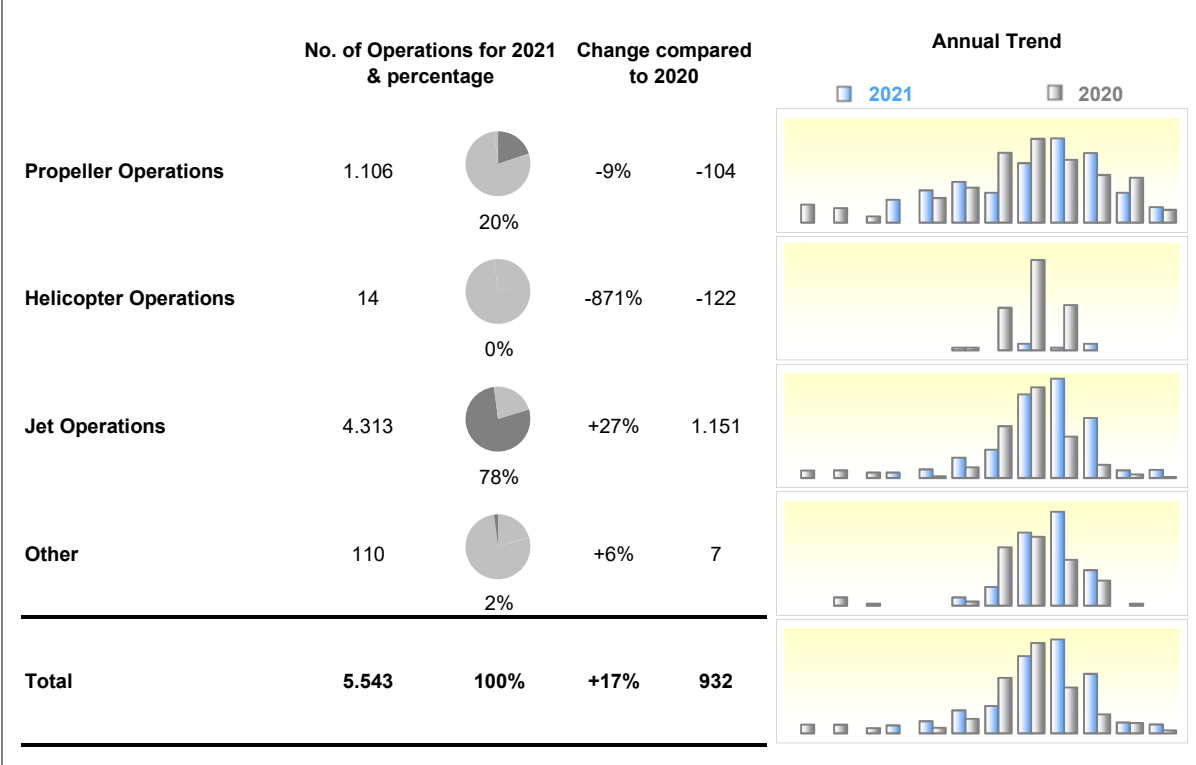

Overview - 2021

Dubrovnik Airport

Operations by Aircraft Category

Top 10 Commercial Carriers - 2021

Operations by Hour - 2021

Operations by Aircraft Category - 2021 & 2020

Dubrovnik Airport

Oper Year	Aircraft Cat	Commercial Jet	Helicopter	Military	Propeller	Regional Jet	Turboprop	Unknown	Total
2020	Business Jet	586	2348	136	3	48	313	1156	21 4611
1			101				52		153
2	2	104				1	42		149
3	2	64				8	18		92
5	12	13					71		96
6	73	68	2		3	5	98	1	250
7	155	489	32		20	75	178	8	957
8	249	872	68	3	13	117	227	9	1558
9	53	455	34		8	68	173	1	792
10	26	127			2	39	133	2	329
11	12	40			2		127		181
12	2	15					37		54
2021	422	3744	32		30	214	1075	26	5543
4	3	67				3	66		139
5	14	98			2	5	91		210
6	24	240	2		2	12	115	2	397
7	53	313			3	16	83	6	474
8	189	891	5		9	68	162	8	1332
9	102	1181	20		9	69	232	8	1621
10	30	750	5		5	39	195	2	1026
11	5	97				1	86		189
12	2	107				1	45		155

Operations by Hour - 2021

Dubrovnik Airport

Oper Year	Hour	Operation Type			Total		
		A	D	T			
2021	0		17	1	18		
	1		2	2	4		
	5		1	1	2		
	6		16	245	261		
	7		35	113	148		
	8		118	48	166		
	9		116	125	241		
	10		179	100	279		
	11		182	201	383		
	12		304	219	524		
	13		176	290	466		
	14		242	185	427		
	15		275	242	517		
	16		194	257	451		
	17		201	177	378		
	18		175	206	381		
	19		100	142	242		
	20		108	112	220		
	21		91	102	193		
	22		136	30	166		
	23		66	10	76		
	Total			2734	2808	1	5543