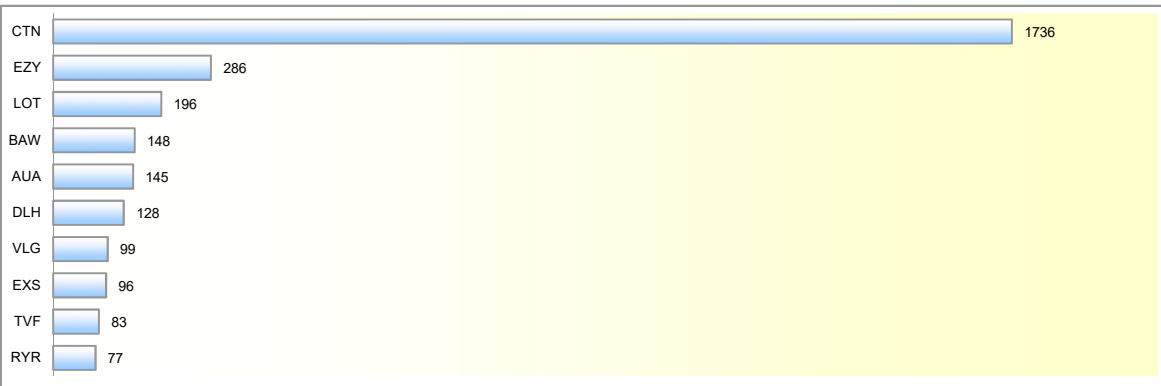

Overview - 2020

Dubrovnik Airport

Operations by Aircraft Category

Top 10 Commercial Carriers - 2020

Operations by Hour - 2020

Operations by Aircraft Category - 2020 & 2019

Dubrovnik Airport

Oper Year	Aircraft Cat	Commercial Jet	Helicopter	Military	Propeller	Regional Jet	Turboprop	Unknown	Total	
2019	Business Jet	77	9675	10	7	168	840	5	10782	
1		1	171	1			13		186	
2		3	202			1	8	1	215	
3		5	326			1	31		363	
4		7	794	1		14	70	2	888	
5		10	1147		1	16	126		1300	
6		15	1331		1	27	108	2	1484	
7		5	1560	2	2	17	116		1702	
8		19	1470	4		28	134		1655	
9		12	1367	2	2	29	108		1520	
10			1041		1	27	94		1163	
12			150				21		171	
11			116			8	11		135	
2020		586	2348	136	3	48	313	1156	21	4611
1			101				52		153	
2		2	104			1	42		149	
3		2	64			8	18		92	
5		12	13				71		96	
6		73	68	2	3	5	98	1	250	
7		155	489	32	20	75	178	8	957	
8		249	872	68	3	13	117	227	1558	
9		53	455	34	8	68	173	1	792	
10		26	127		2	39	133	2	329	
12		2	15				37		54	
11		12	40		2		127		181	

Operations by Hour - 2020

Dubrovnik Airport

Oper Year	Hour	Operation Type			Total
		A	D	T	
2020	0		28	9 1	38
	1		15	2	17
	2		2		2
	3		3		3
	4		1		1
	5		4	1	5
	6		6	187	193
	7		16	55	71
	8		70	68	138
	9		83	97	180
	10		132	100	232
	11		144	162	306
	12		207	181	388
	13		147	166	313
	14		189	181	370
	15		270	168	438
	16		167	228	395
	17		184	145	329
	18		93	172	265
	19		120	87	207
	20		108	81	189
	21		193	100	293
	22		111	45	156
	23		57	25	82
Total			2350	2260 1	4611