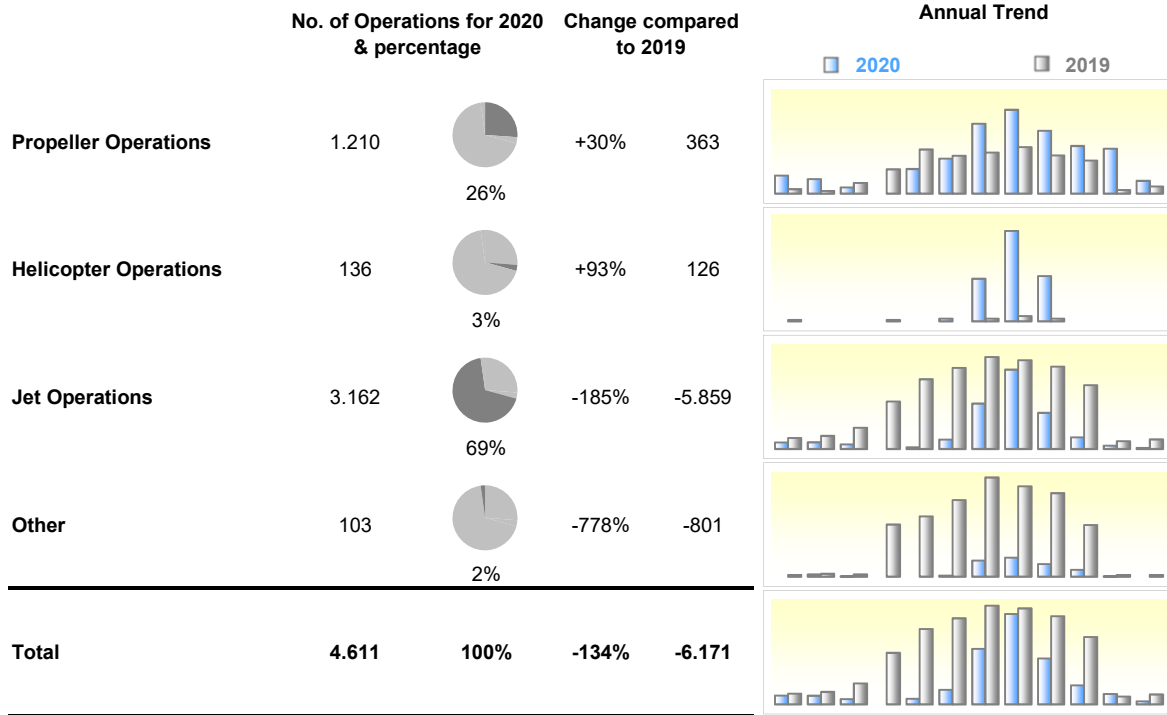

Overview - 2020

Dubrovnik Airport

Operations by Aircraft Category

Top 10 Commercial Carriers - 2020

Operations by Hour - 2020

Operations by Aircraft Category - 2020 & 2019

Dubrovnik Airport

Oper Year	Aircraft Cat	Commercial Jet	Helicopter	Military	Propeller	Regional Jet	Turboprop	Unknown	Total	
2019	Business Jet	77	9675	10	7	168	840	5	10782	
1		1	171	1			13		186	
2		3	202			1	8	1	215	
3		5	326			1	31		363	
4		7	794	1		14	70	2	888	
5		10	1147		1	16	126		1300	
6		15	1331		1	27	108	2	1484	
7		5	1560	2	2	17	116		1702	
8		19	1470	4		28	134		1655	
9		12	1367	2	2	29	108		1520	
10			1041		1	27	94		1163	
12			150				21		171	
11			116			8	11		135	
2020		586	2348	136	3	48	313	1156	21	4611
1			101				52		153	
2		2	104			1	42		149	
3		2	64			8	18		92	
5		12	13				71		96	
6		73	68	2	3	5	98	1	250	
7		155	489	32	20	75	178	8	957	
8		249	872	68	3	13	117	227	1558	
9		53	455	34	8	68	173	1	792	
10		26	127		2	39	133	2	329	
12		2	15				37		54	
11		12	40		2		127		181	

Operations by Hour - 2020

Dubrovnik Airport

Oper Year	Hour	Operation Type			Total
		A	D	T	
2020	0		28	9 1	38
	1		15	2	17
	2		2		2
	3		3		3
	4		1		1
	5		4	1	5
	6		6	187	193
	7		16	55	71
	8		70	68	138
	9		83	97	180
	10		132	100	232
	11		144	162	306
	12		207	181	388
	13		147	166	313
	14		189	181	370
	15		270	168	438
	16		167	228	395
	17		184	145	329
	18		93	172	265
	19		120	87	207
	20		108	81	189
	21		193	100	293
	22		111	45	156
	23		57	25	82
Total			2350	2260 1	4611