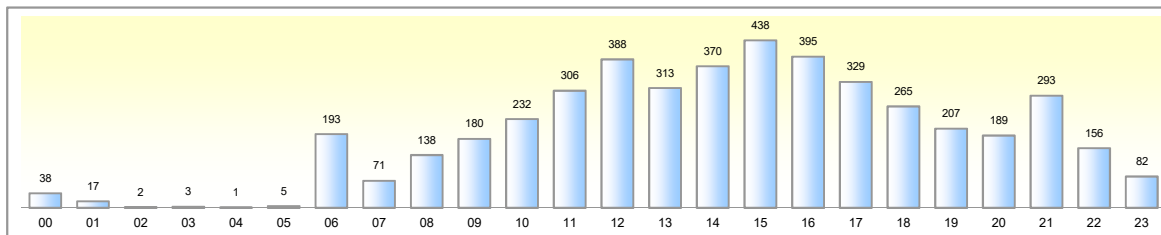

Overview - 2020

Dubrovnik Airport

Operations by Aircraft Category

Top 10 Commercial Carriers - 2020

Operations by Hour - 2020

Operations by Aircraft Category - 2020 & 2019

Dubrovnik Airport

Oper Year	Aircraft Cat	Commercial Jet	Helicopter	Military	Propeller	Regional Jet	Turboprop	Unknown	Total	
2019	Business Jet	77	9675	10	7	168	840	5	10782	
1		1	171	1			13		186	
2		3	202			1	8	1	215	
3		5	326			1	31		363	
4		7	794	1		14	70	2	888	
5		10	1147		1	16	126		1300	
6		15	1331		1	27	108	2	1484	
7		5	1560	2	2	17	116		1702	
8		19	1470	4		28	134		1655	
9		12	1367	2	2	29	108		1520	
10			1041		1	27	94		1163	
12			150				21		171	
11			116			8	11		135	
2020		586	2348	136	3	48	313	1156	21	4611
1			101				52		153	
2		2	104			1	42		149	
3		2	64			8	18		92	
5		12	13				71		96	
6		73	68	2	3	5	98	1	250	
7		155	489	32	20	75	178	8	957	
8		249	872	68	3	13	117	227	1558	
9		53	455	34	8	68	173	1	792	
10		26	127		2	39	133	2	329	
12		2	15				37		54	
11		12	40		2		127		181	

Operations by Hour - 2020

Dubrovnik Airport

Oper Year	Hour	Operation Type			Total
		A	D	T	
2020	0		28	9 1	38
	1		15	2	17
	2		2		2
	3		3		3
	4		1		1
	5		4	1	5
	6		6	187	193
	7		16	55	71
	8		70	68	138
	9		83	97	180
	10		132	100	232
	11		144	162	306
	12		207	181	388
	13		147	166	313
	14		189	181	370
	15		270	168	438
	16		167	228	395
	17		184	145	329
	18		93	172	265
	19		120	87	207
	20		108	81	189
	21		193	100	293
	22		111	45	156
	23		57	25	82
Total			2350	2260 1	4611