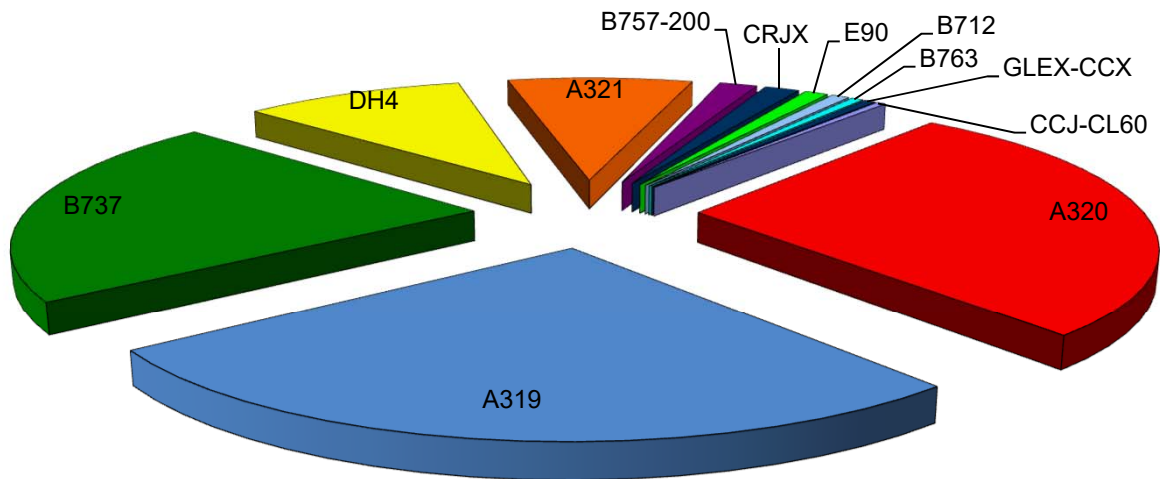

AIRCRAFT TYPE	MOVEMENTS
A320 (Airbus 320)	4980
A319 (Airbus 319)	4684
B737 Boeing 100,300,400,500,600,700,800	3894
DH4 (DH8D)	1754
A321 (Airbus 321-100/200)	1492
B757-200 752	302
CRJX (Regional Jet1000)	278
E90 (Embraer 190)	186
B712 (Boeing717-200)	142
B763 (Boeing 767-300)	94
GLEX-CCX	84
CCJ-CL60	72

DBV

AIRCRAFT TYPE BY MOVEMENTS/01.01.2017. - 31.12.2017.